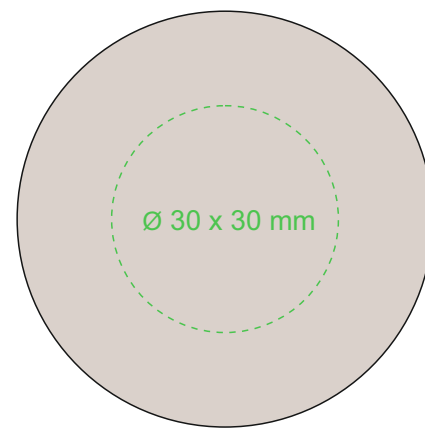

# M567 Orion New

440 ml / h: 217 mm / Ø 76 mm / Ø 65 mm

Black

Creamy

[Jak przygotować projekt do druku >](#)

204 x 162 mm  
204 x 110 mm